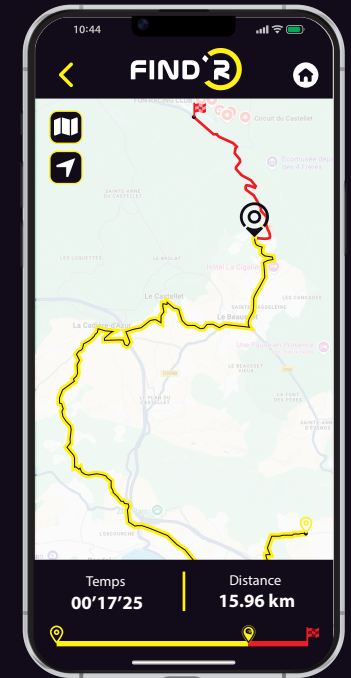

DÉCLINAISON ÉCRAN MOBILE - APPLICATION