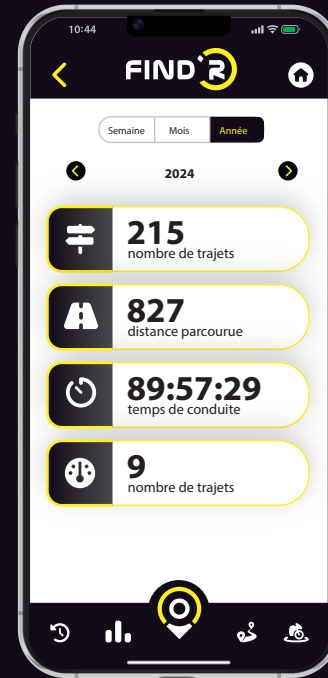

DÉCLINAISON ÉCRAN MOBILE - APPLICATION