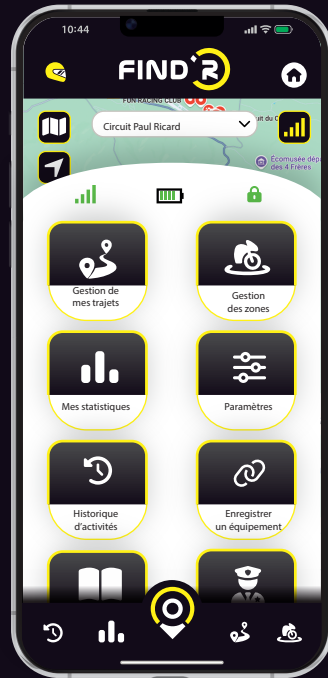

DÉCLINAISON ÉCRAN MOBILE - APPLICATION